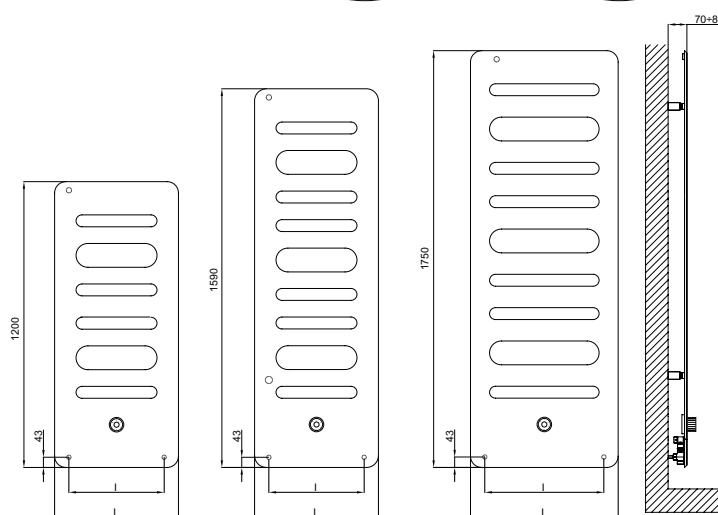

De Giuly® radiator is samengesteld uit een ultradunne verwarmingsplaat in gelakt carbon staal, uit de serie ExtraSlim®.

De Giuly® radiator is verkrijgbaar in verticale uitvoering. De radiator kan worden verfraaid met diverse accessoires, zoals een breed assortiment van Design kranen.

Marianno
Maroni

DRL ART.NR.	OMSCHRIJVING:	SERIE	HOOGTE H (mm)	LENGTE L (mm)	H.O.H l (mm)	DIEPTE D1(mm)	DIEPTE D2 (mm)	GEWICHT (kg)	INHOUD (l)	VERMOGEN Watt/75/65/20	PRIJS € RAL 9010
301501	GIULY 1200x520	ExtraSlim	1200	520	400	7	70-80	16,0	0,9	521	1.384
301502	GIULY 1590x520	ExtraSlim	1590	520	400	7	70-80	20,0	1,2	714	1.690
301503	GIULY 1750x620	ExtraSlim	1750	620	500	7	70-80	26,0	1,5	900	1.995
301510	GIULY COMPACT 50mm 1200x520	ExtraSlim	1200	520	50	7	70-80	16,0	0,9	521	1.384
301511	GIULY COMPACT 50mm 1590x520	ExtraSlim	1590	520	50	7	70-80	20,0	1,2	714	1.690
301512	GIULY COMPACT 50mm 1750x620	ExtraSlim	1750	620	50	7	70-80	26,0	1,5	900	1.995

- Materiaal: Enkele verwarmingsplaat uitgevoerd in gecoat carbonstaal met een dikte van 7 mm.
- Hoogte: 1200, 1590 en 1750 mm.
- Lengte: 520 en 620 mm.
- Dieptes: Diepte radiator: 7 mm (D1). Afstand vanaf de muur tot voorkant radiator: 70-80 mm (D2).
- Aansluitingen: (2x ½") A/R + (2x1/2") ontluchter.
- P. Max: 5 bar.
- Werking: Centrale verwarming.
- T.Max: 110°C.
- Montageset: Wandbeugel, ontluchter, zeskant sleutel, pluggen en schroeven voor montage in volle steen of holle wand en gebruikershandleiding.