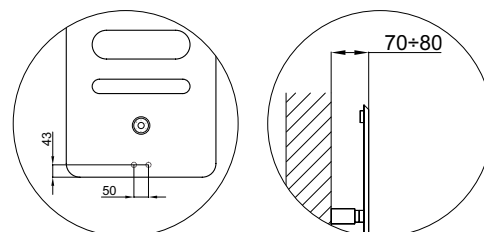

Marianno
Maroni

DRL ART.NR.	OMSCHRIJVING:	SERIE	HOOGTE H (mm)	LENGTE L (mm)	H.O.H l (mm)	DIEPTE D1(mm)	DIEPTE D2 (mm)	GEWICHT (kg)	INHOUD (l)	VERMOGEN Watt/75/65/20	PRIJS € RAL 9010
301501	GIULY 1200x520	ExtraSlim	1200	520	400	7	70-80	16,0	0,9	521	1.384
301502	GIULY 1590x520	ExtraSlim	1590	520	400	7	70-80	20,0	1,2	714	1.690
301503	GIULY 1750x620	ExtraSlim	1750	620	500	7	70-80	26,0	1,5	900	1.995
301510	GIULY COMPACT 50mm 1200x520	ExtraSlim	1200	520	50	7	70-80	16,0	0,9	521	1.384
301511	GIULY COMPACT 50mm 1590x520	ExtraSlim	1590	520	50	7	70-80	20,0	1,2	714	1.690
301512	GIULY COMPACT 50mm 1750x620	ExtraSlim	1750	620	50	7	70-80	26,0	1,5	900	1.995

- Materiaal: Enkele verwarmingsplaat uitgevoerd in gecoat carbonstaal met een dikte van 7 mm.
- Hoogte: 1200, 1590 en 1750 mm.
- Lengte: 520 en 620 mm.
- Dieptes: Diepte radiator: 7 mm (D1). Afstand vanaf de muur tot voorkant radiator: 70-80 mm (D2).
- Aansluitingen: (2x ½") A/R + (2x1/2") ontluchter.
- P. Max: 5 bar.
- Werking: Centrale verwarming.
- T.Max: 110°C.
- Montageset: Wandbeugel, ontluchter, zeskant sleutel, pluggen en schroeven voor montage in volle steen of holle wand en gebruikershandleiding.